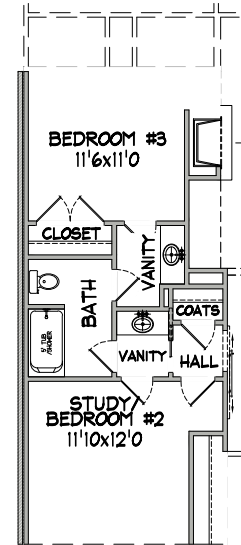

49'-0"

A Lower Level Floor Plan

B Optional Jack & Jill Bath

Riley

Lower Saf.	2218	Upper Saf.
Total Saf.	2218	