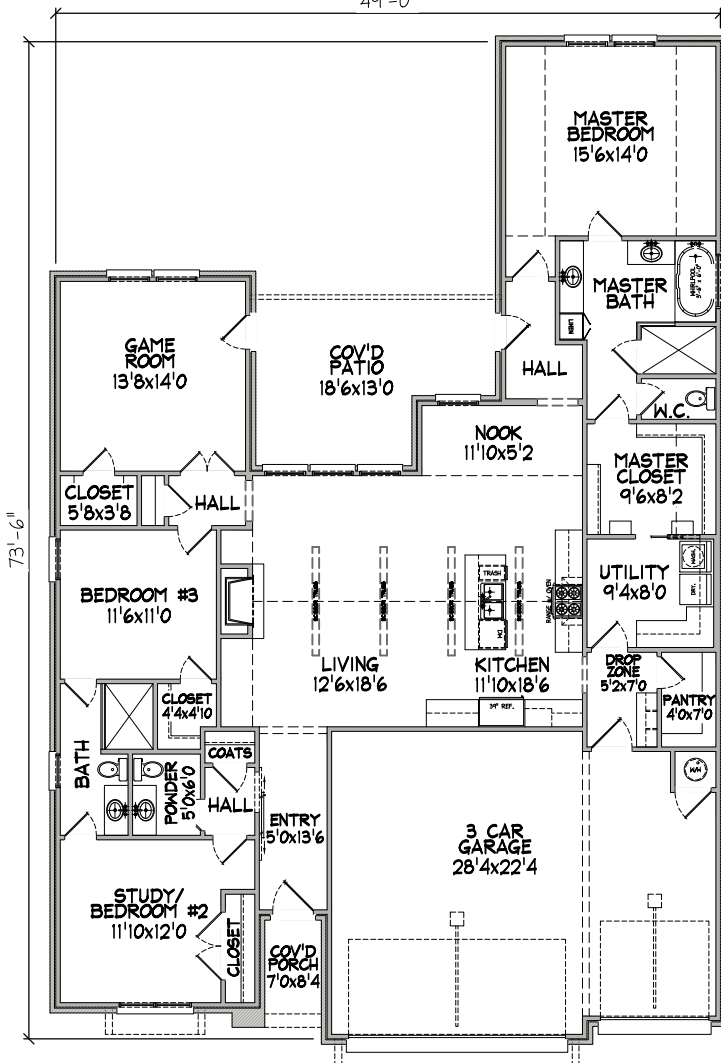

49'-0"

A Lower Level Floor Plan

B Optional Jack & Jill Bath

Riley

Lower Saf.	2218	Upper Saf.
Total Saf.	2218	